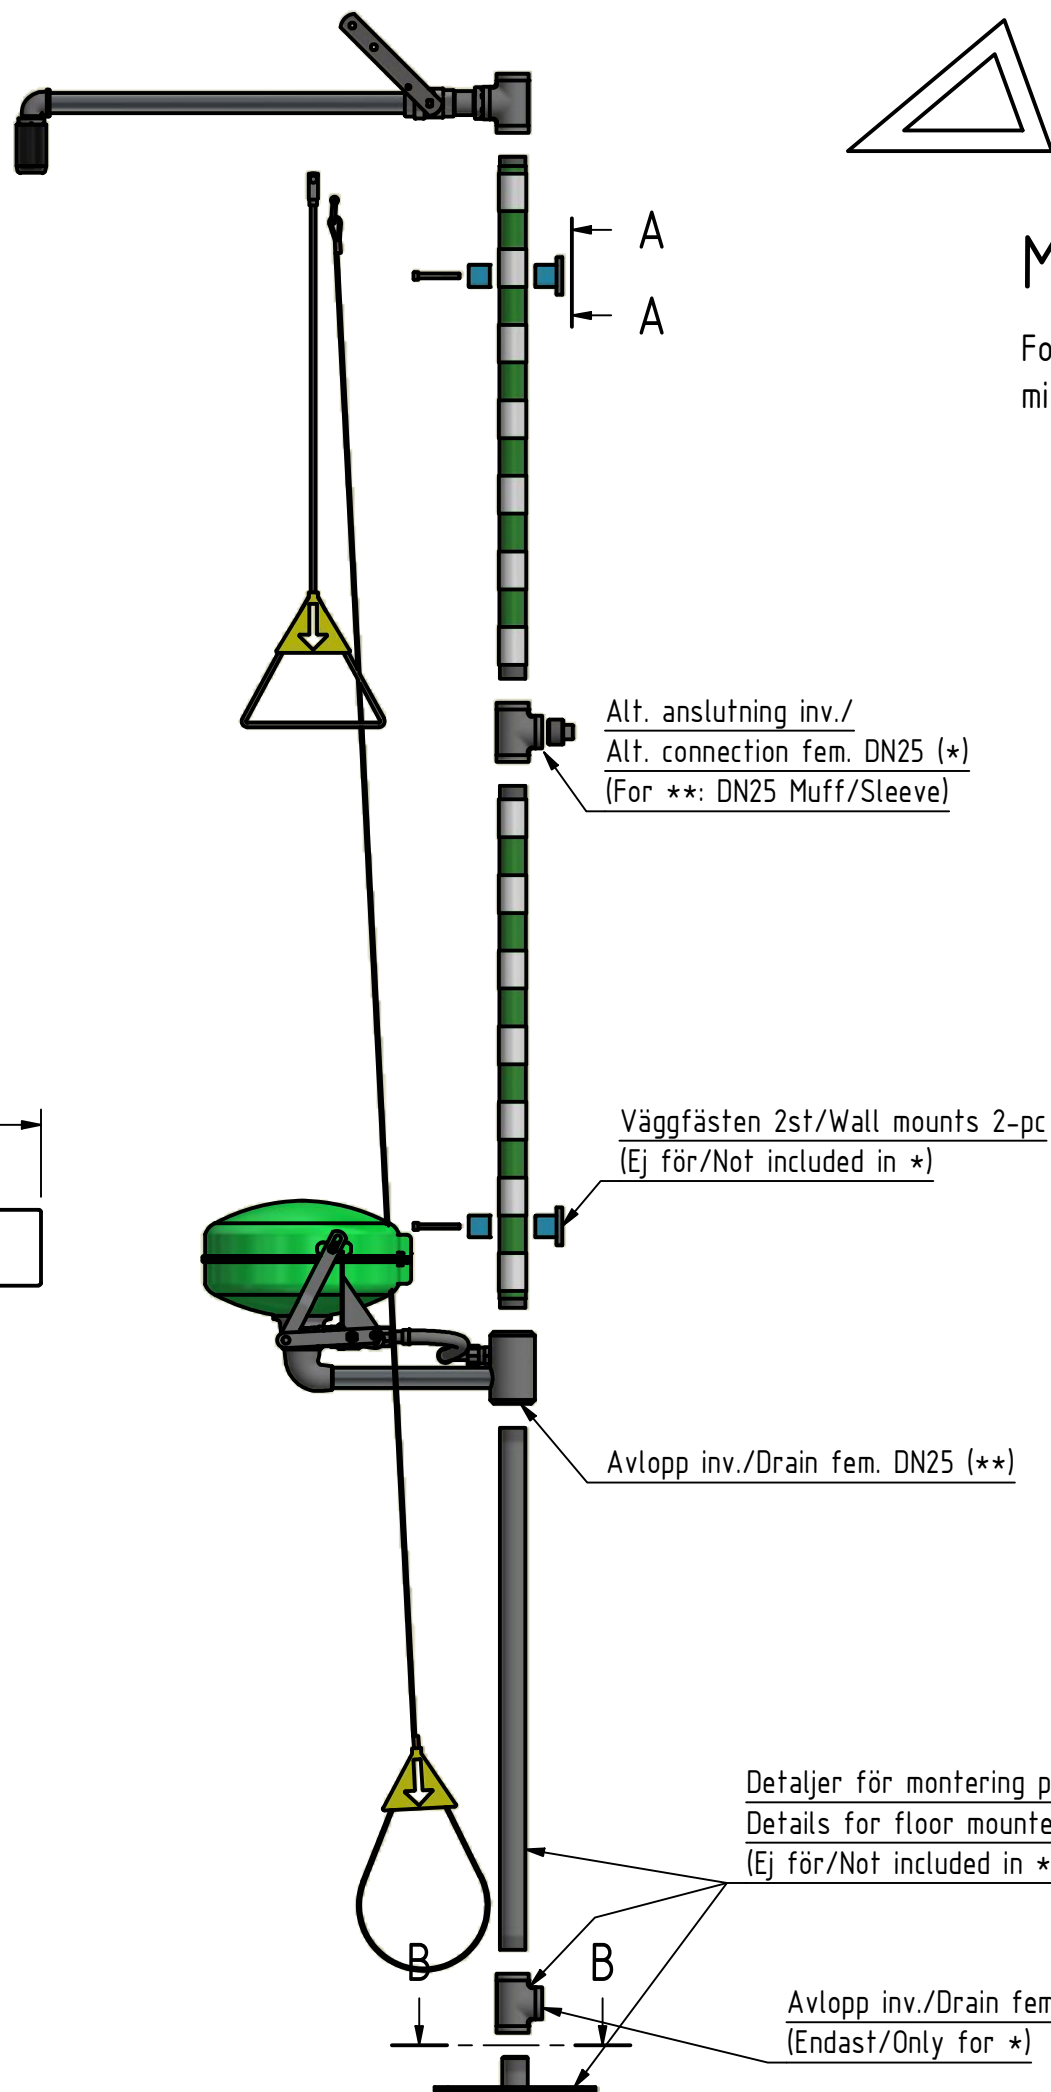

Anslutning inv./Connection fem. DN25

# GIA Premix

Min flow: 20 + 76 l/min

For 797 61 74 & 797 61 75  
min flow is: 10 + 76 lit/min

\*: Gäller bara golvmonterad variant./  
Only for floor mounted version.

\*\* : Gäller bara för väggmonterad variant./  
Only for wall mounted version.

OBS/NOTE!  
Duschen på ritningen kan ha  
annan utrustning än i verkligheten./  
The drawing of the shower may  
vary from the reality.

A-A ( 1 : 5 )

B-B ( 1 : 5 )