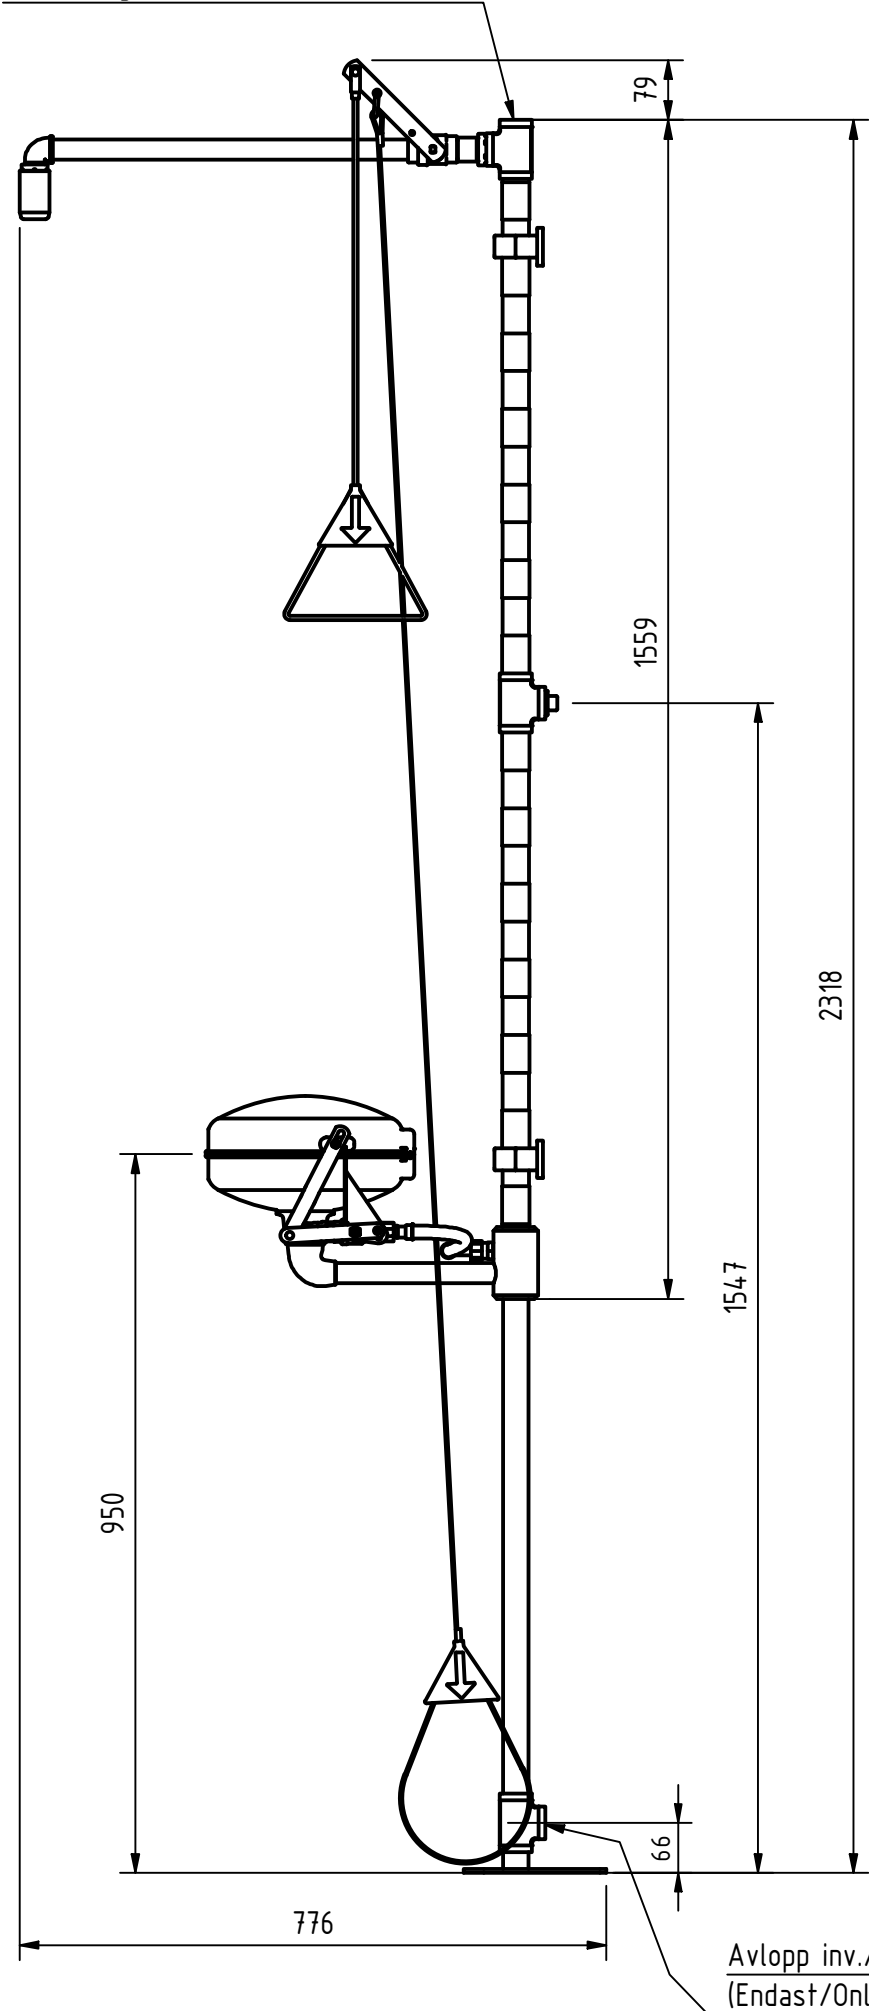

Anslutning inv./Connection fem. DN25

# GIA Premix

Min flow: 20 + 76 l/min

For 797 61 74 & 797 61 75  
min flow is: 10 + 76 lit/min

\*: Gäller bara golvmonterad variant./  
Only for floor mounted version.

\*\* : Gäller bara för väggmonterad variant./  
Only for wall mounted version.

OBS/NOTE!  
Duschen på ritningen kan ha  
annan utrustning än i verkligheten./  
The drawing of the shower may  
vary from the reality.

A-A ( 1 : 5 )

B-B ( 1 : 5 )