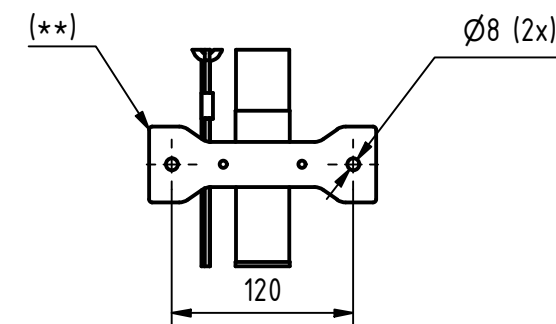

Anslutning inv./Connection fem. DN25

# GIA Premix

Min flow: 20 + 76 l/min

For 797 61 74 & 797 61 75  
min flow is: 10 + 76 lit/min

\*: Gäller bara golvmonterad variant./  
Only for floor mounted version.

\*\* : Gäller bara för väggmonterad variant./  
Only for wall mounted version.

OBS/NOTE!  
Duschen på ritningen kan ha  
annan utrustning än i verkligheten./  
The drawing of the shower may  
vary from the reality.

A-A ( 1 : 5 )

B-B ( 1 : 5 )