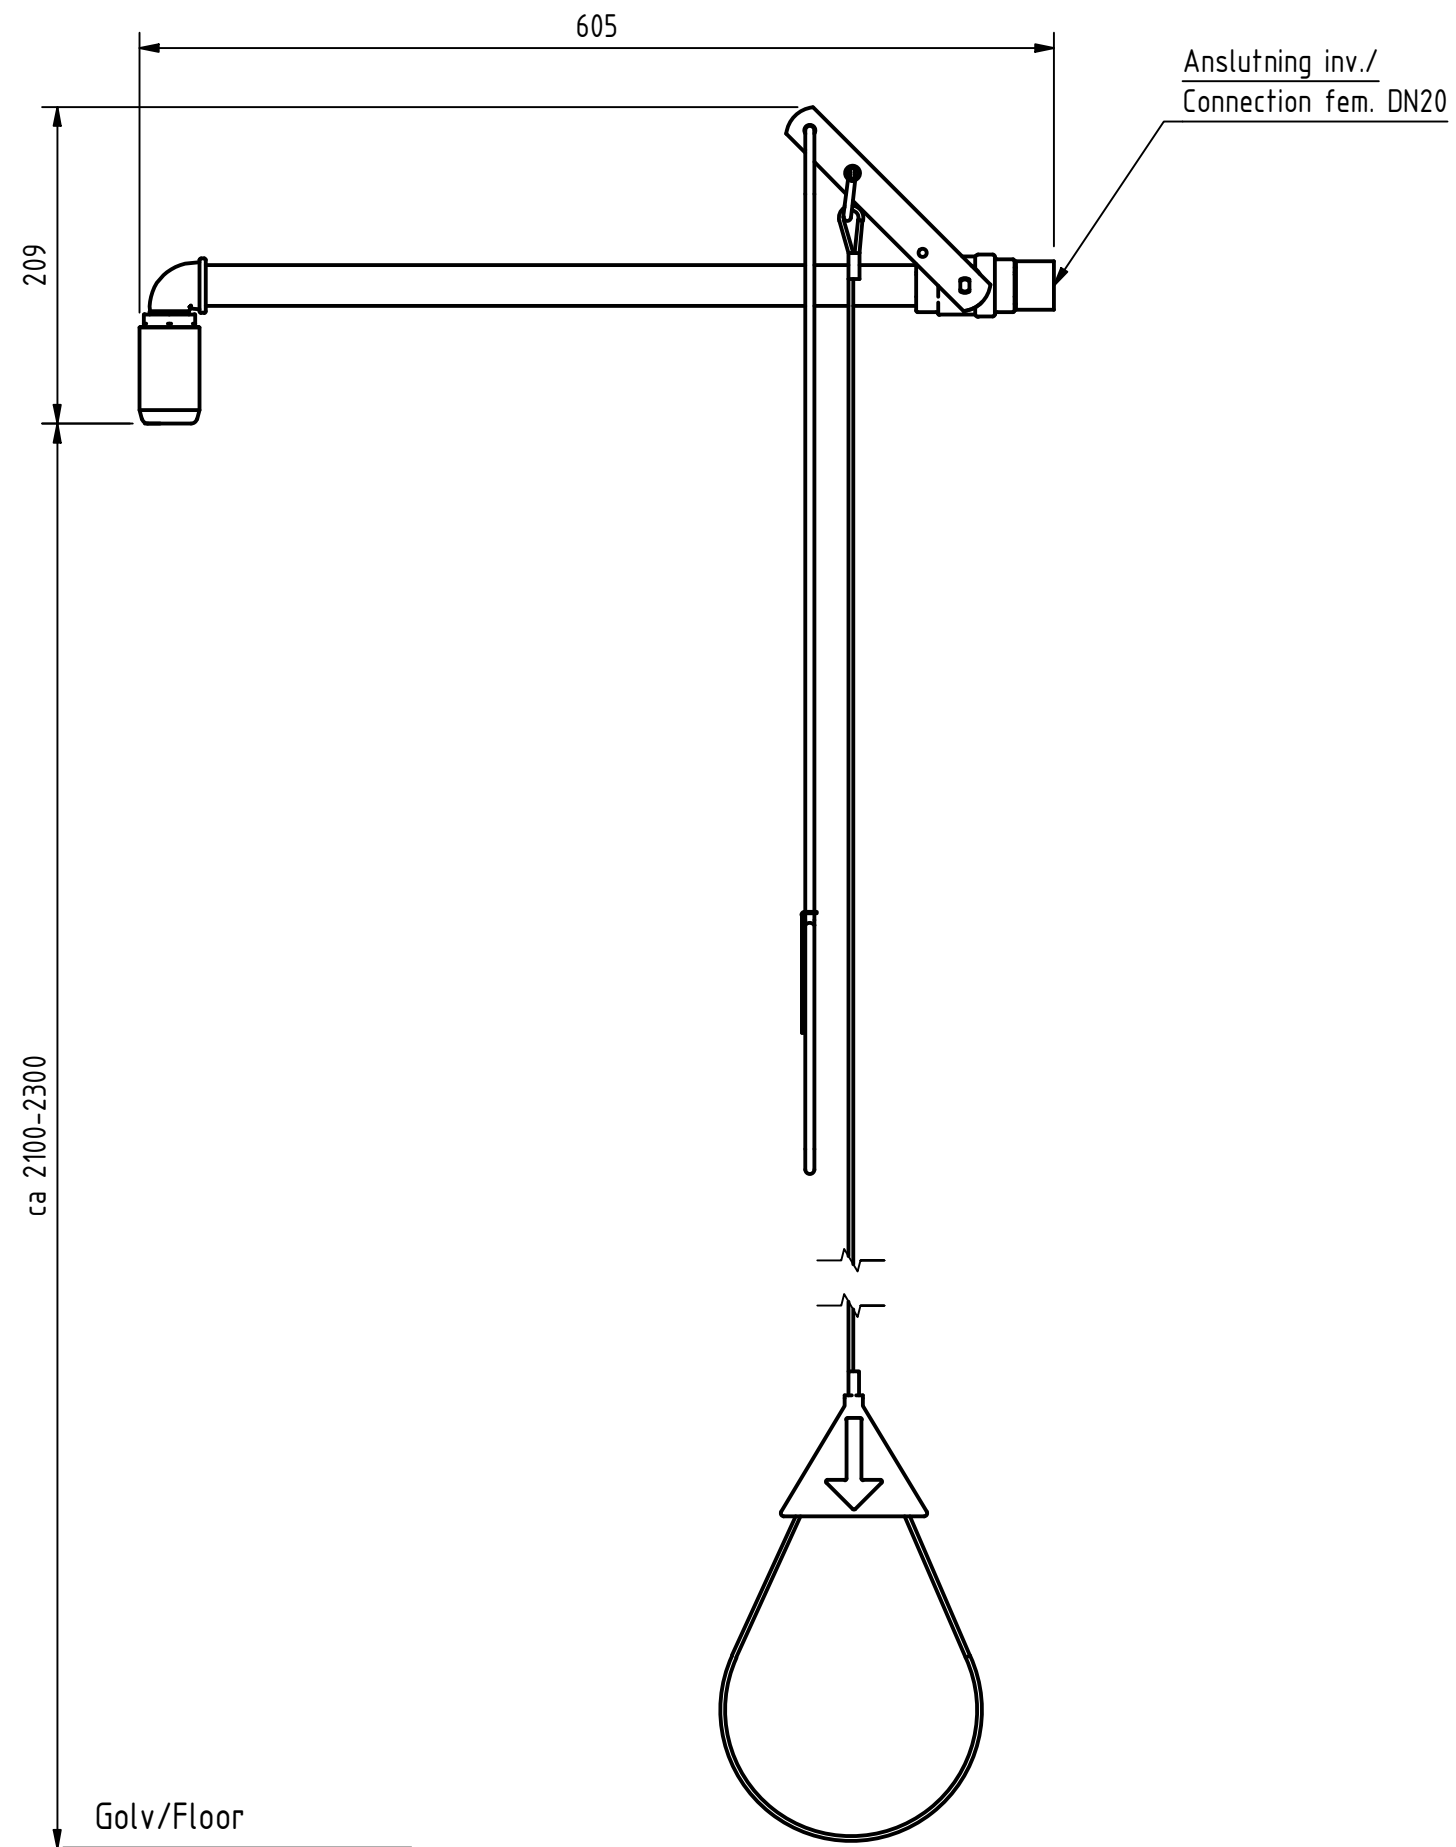

 **GIA Premix**

Min flow: 76 l/min

7957915