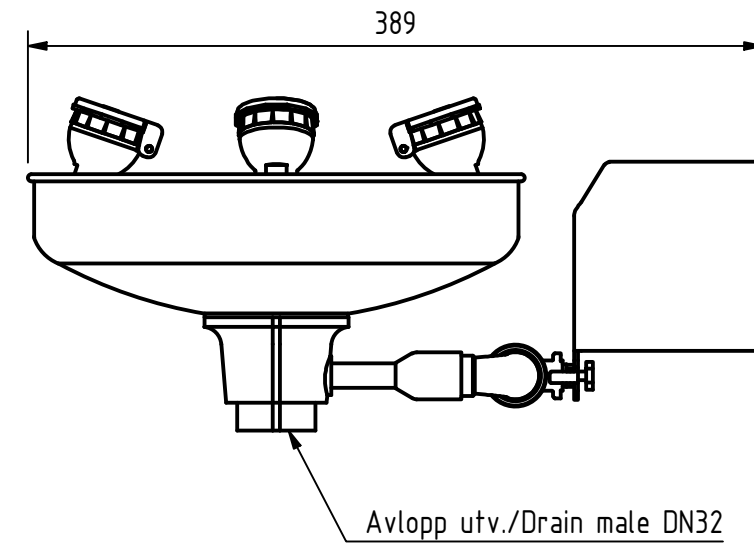

GIA Premix

Min flow: 20 l/min

For 7923643 & 7923650
min flow: 10 lit/min

OBS/NOTE!
Duschen på ritningen kan ha
annan utrustning än i verkligheten./
The drawing of the shower may
vary from the reality.

7923640