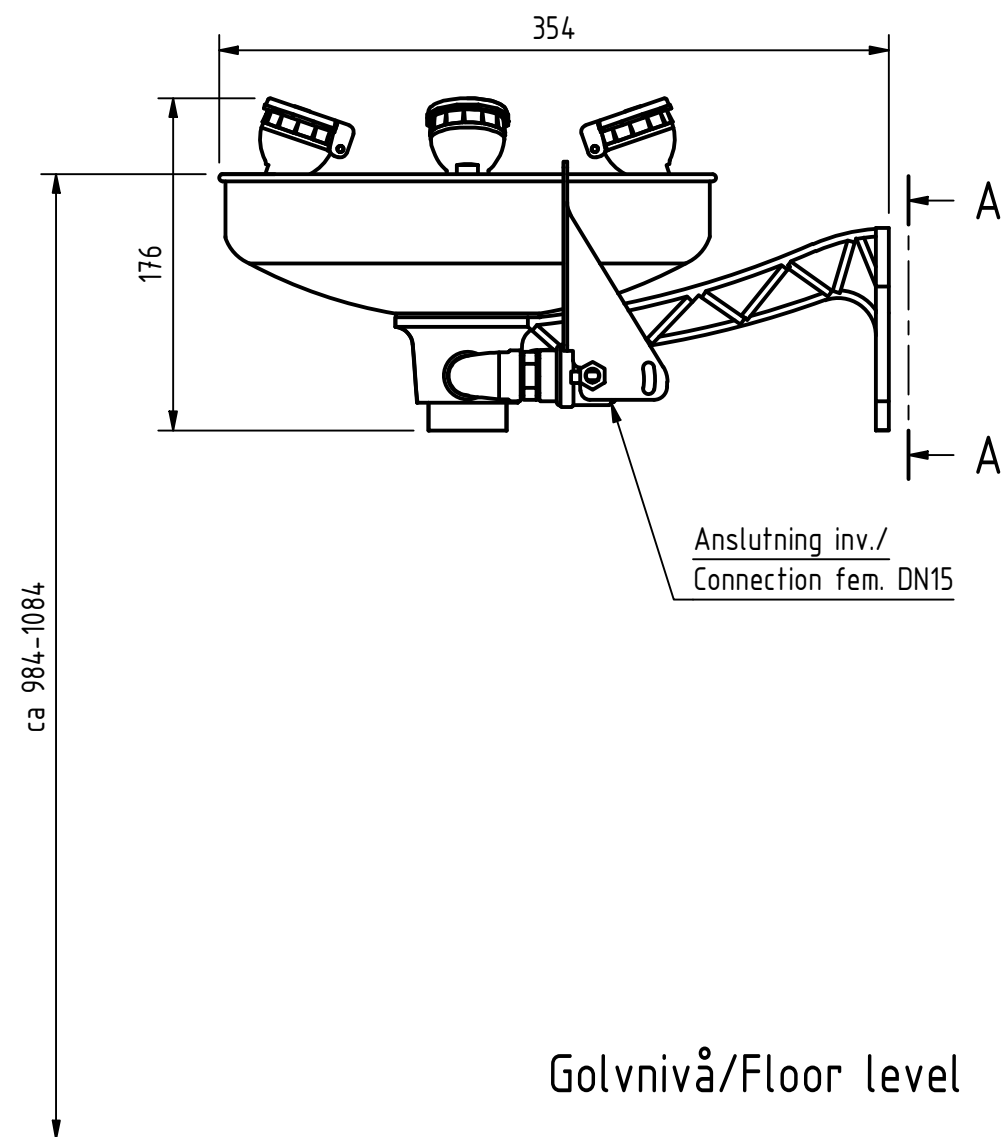

GIA Premix

Min flow: 20 l/min

For 7923643 & 7923650
min flow: 10 lit/min

OBS/NOTE!
Duschen på ritningen kan ha
annan utrustning än i verkligheten./
The drawing of the shower may
vary from the reality.

7923640