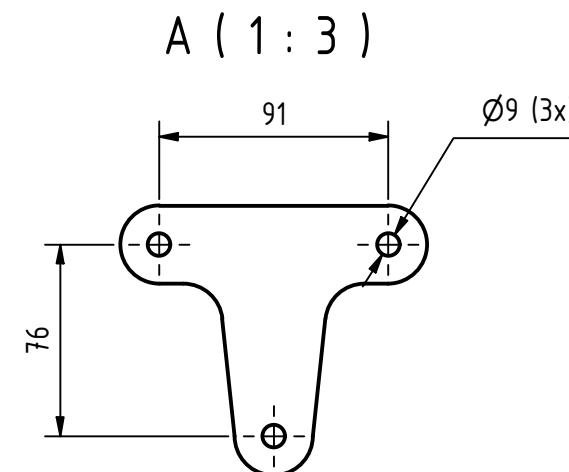

GIA Premix

Min flow: 20 l/min

For 7923643 & 7923650
min flow: 10 lit/min

OBS/NOTE!
Duschen på ritningen kan ha
annan utrustning än i verkligheten./
The drawing of the shower may
vary from the reality.

7923640